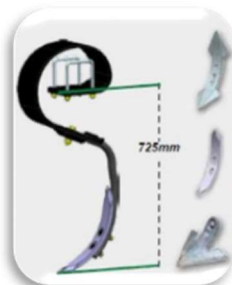

Kverneland

Der Grubber für jede Jahreszeit

Grubber Turbo 3000

Promo 2022

Netto 11'810.– inkl. MWSt.

Gültig nur bis am 30. Juni 2022

Beispielbilder

Modell Turbo 3000

- ✓ Arbeitsbreite 3.0 m
- ✓ NON-STOP
- ✓ 15 Reflex-Zinken
- ✓ Hydraulische Tiefenverstellung mit Spacers
- ✓ Doppelherzschar 125 mm
- ✓ Rohrstabwalze ø 550 mm
- ✓ Arbeitstiefe von 3 bis 25 cm
- ✓ Beste Bodendurchmischung
- ✓ Tiefer Hub- und Zugkraftbedarf
- ✓ Schälgrubber (optionale Schälschar & Striegel)

Optional erhältlich: verschiedene Walzen und Scharen

Lieferfrist mindestens 4 Monate

Agriott

Industriestrasse 53
3052 Zollikofen

Tel. 031 910 30 20
Fax 031 910 30 19

www.agriott.ch
agriott@ott.ch

**6% Frühbesteller-Rabatt
auf allen weiteren
Grubbern und Tiefenlockerern**